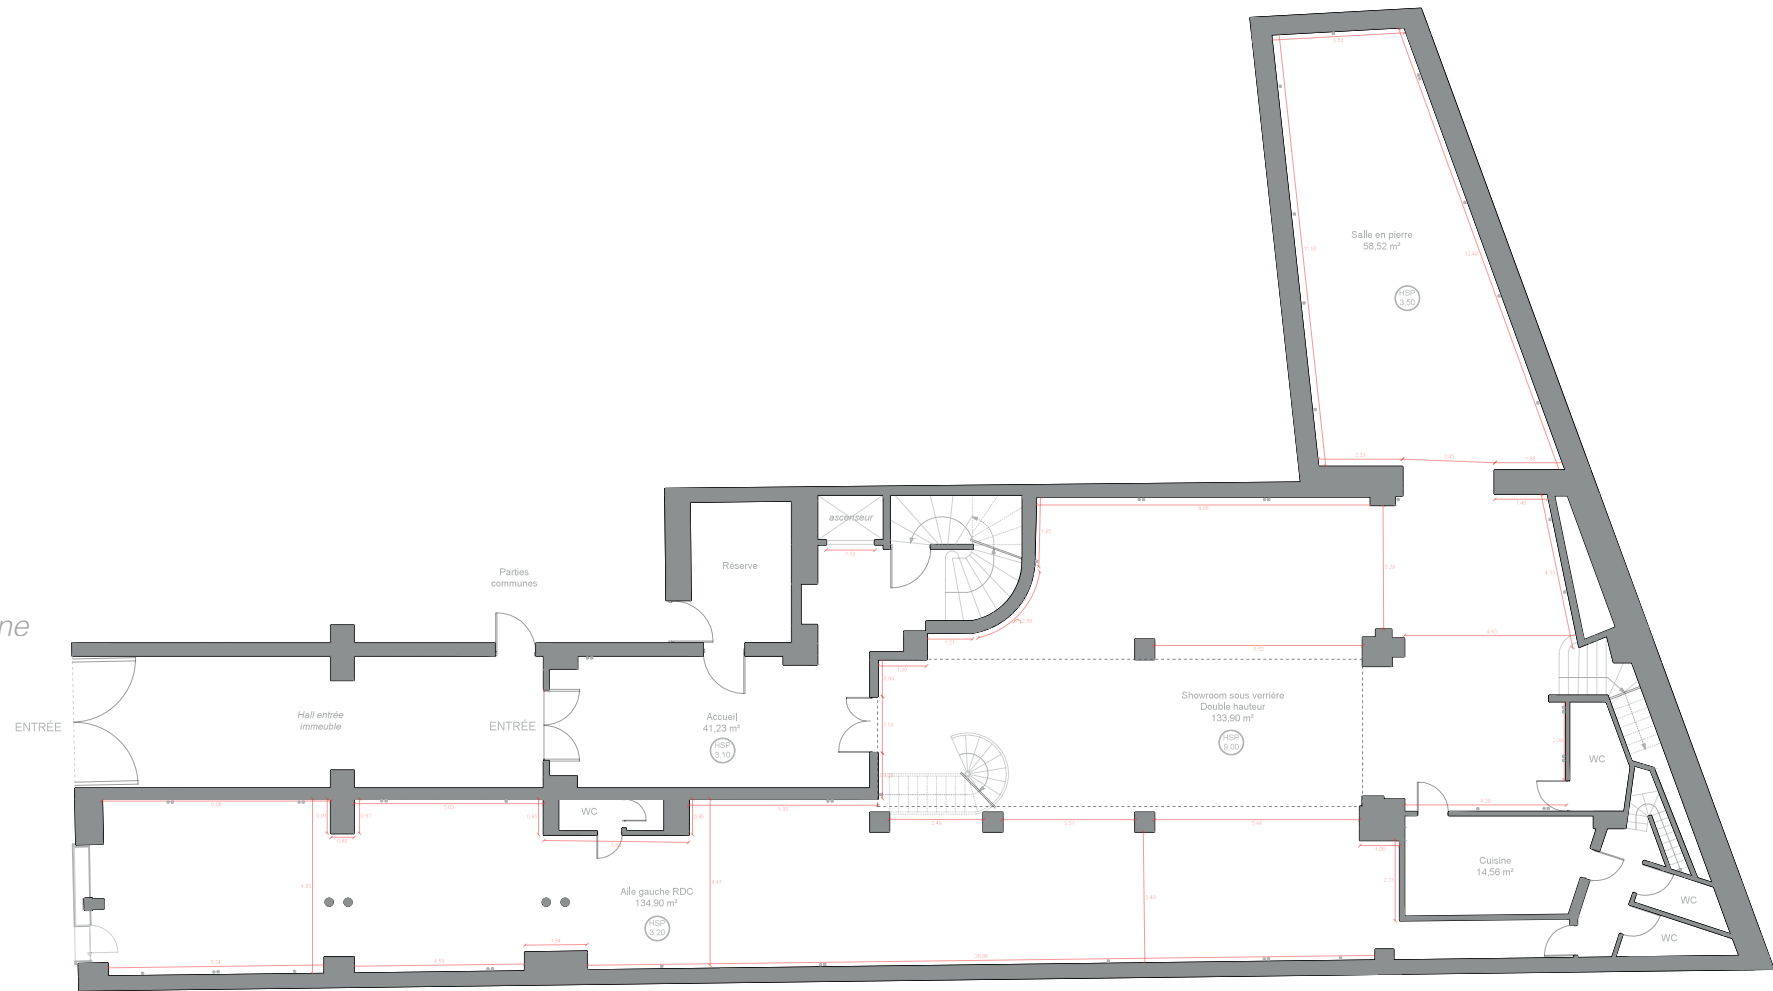

galerie | **J O S E P H** | turenne

Adresse

116 rue de Turenne
75003 Paris

PLAN REZ-DE-CHAUSÉE

Rue de Turenne

ENTRÉE

ENTRÉE

⊗ prise

Ⓛ ethernet

⚡ compteur électrique

PLAN R+1

⊗ prise

Ⓛ ethernet

⚡ compteur électrique

PLAN R+2

⊗ prise