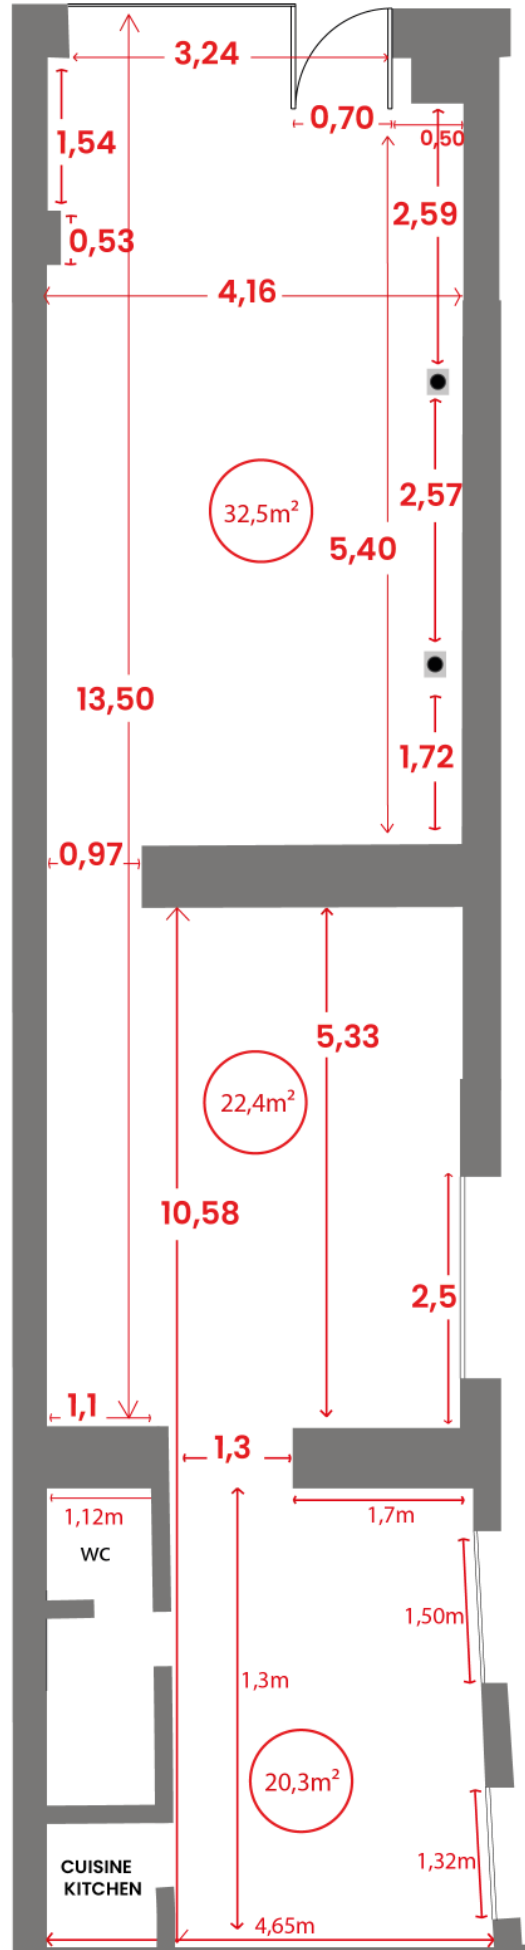

**PORTE D'ENTREE
ENTRY DOOR**

FACADE RUE

porte en verre

profile en acier
peint gris inox
RAL 9006
ultra fin (4cm)

COUPE

coffrage bois
peint couleur noir
RAL 7021

RUECHAPON

immeuble voisin

4,15

4,35

4,80