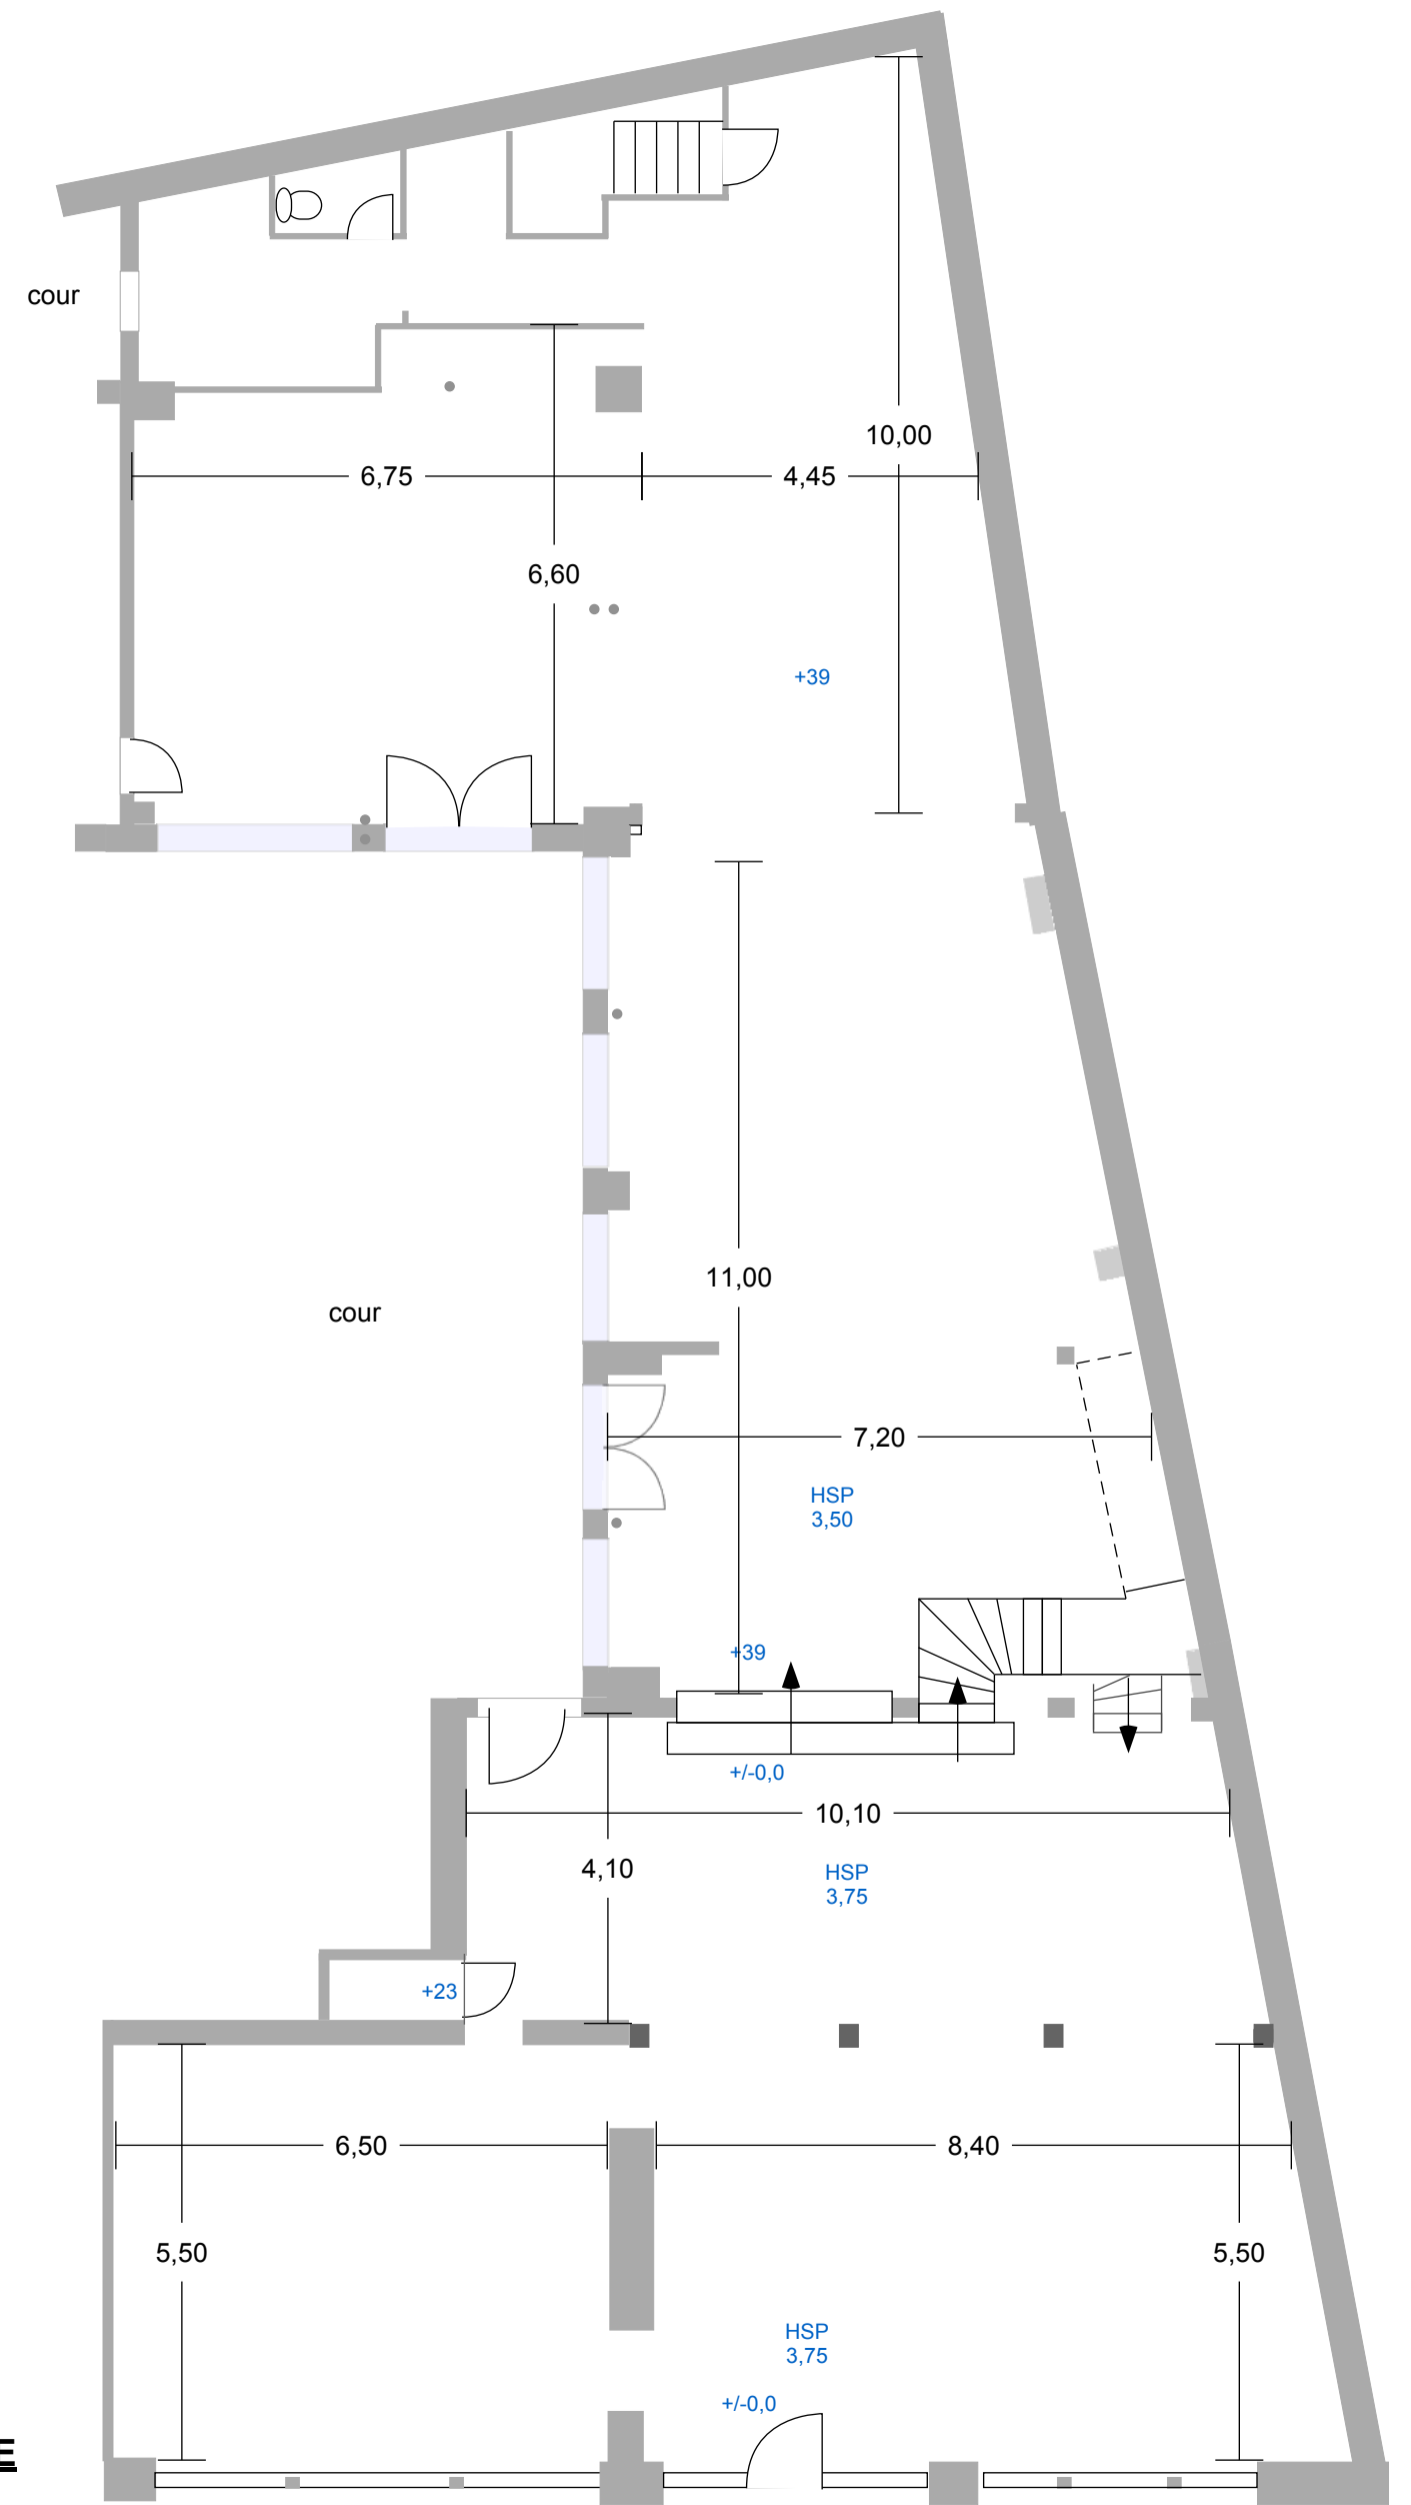

1 ÉTAGE

SOUS SOL

REZ DE CHAUSSEE

GALERIE JOSEPH 116, rue de Turenne 75003 Paris	Local commercial sis : 7, rue Froissart 75003 Paris				
	Releve sommaire				
 EURL Cabinet Azoulay - Architectes 13bis rue Adrien Damalix 94410 Saint Maurice tel : 0143754472 - amram.azoulay26@gmail.com	29/04/24	1/100e	Format B3		