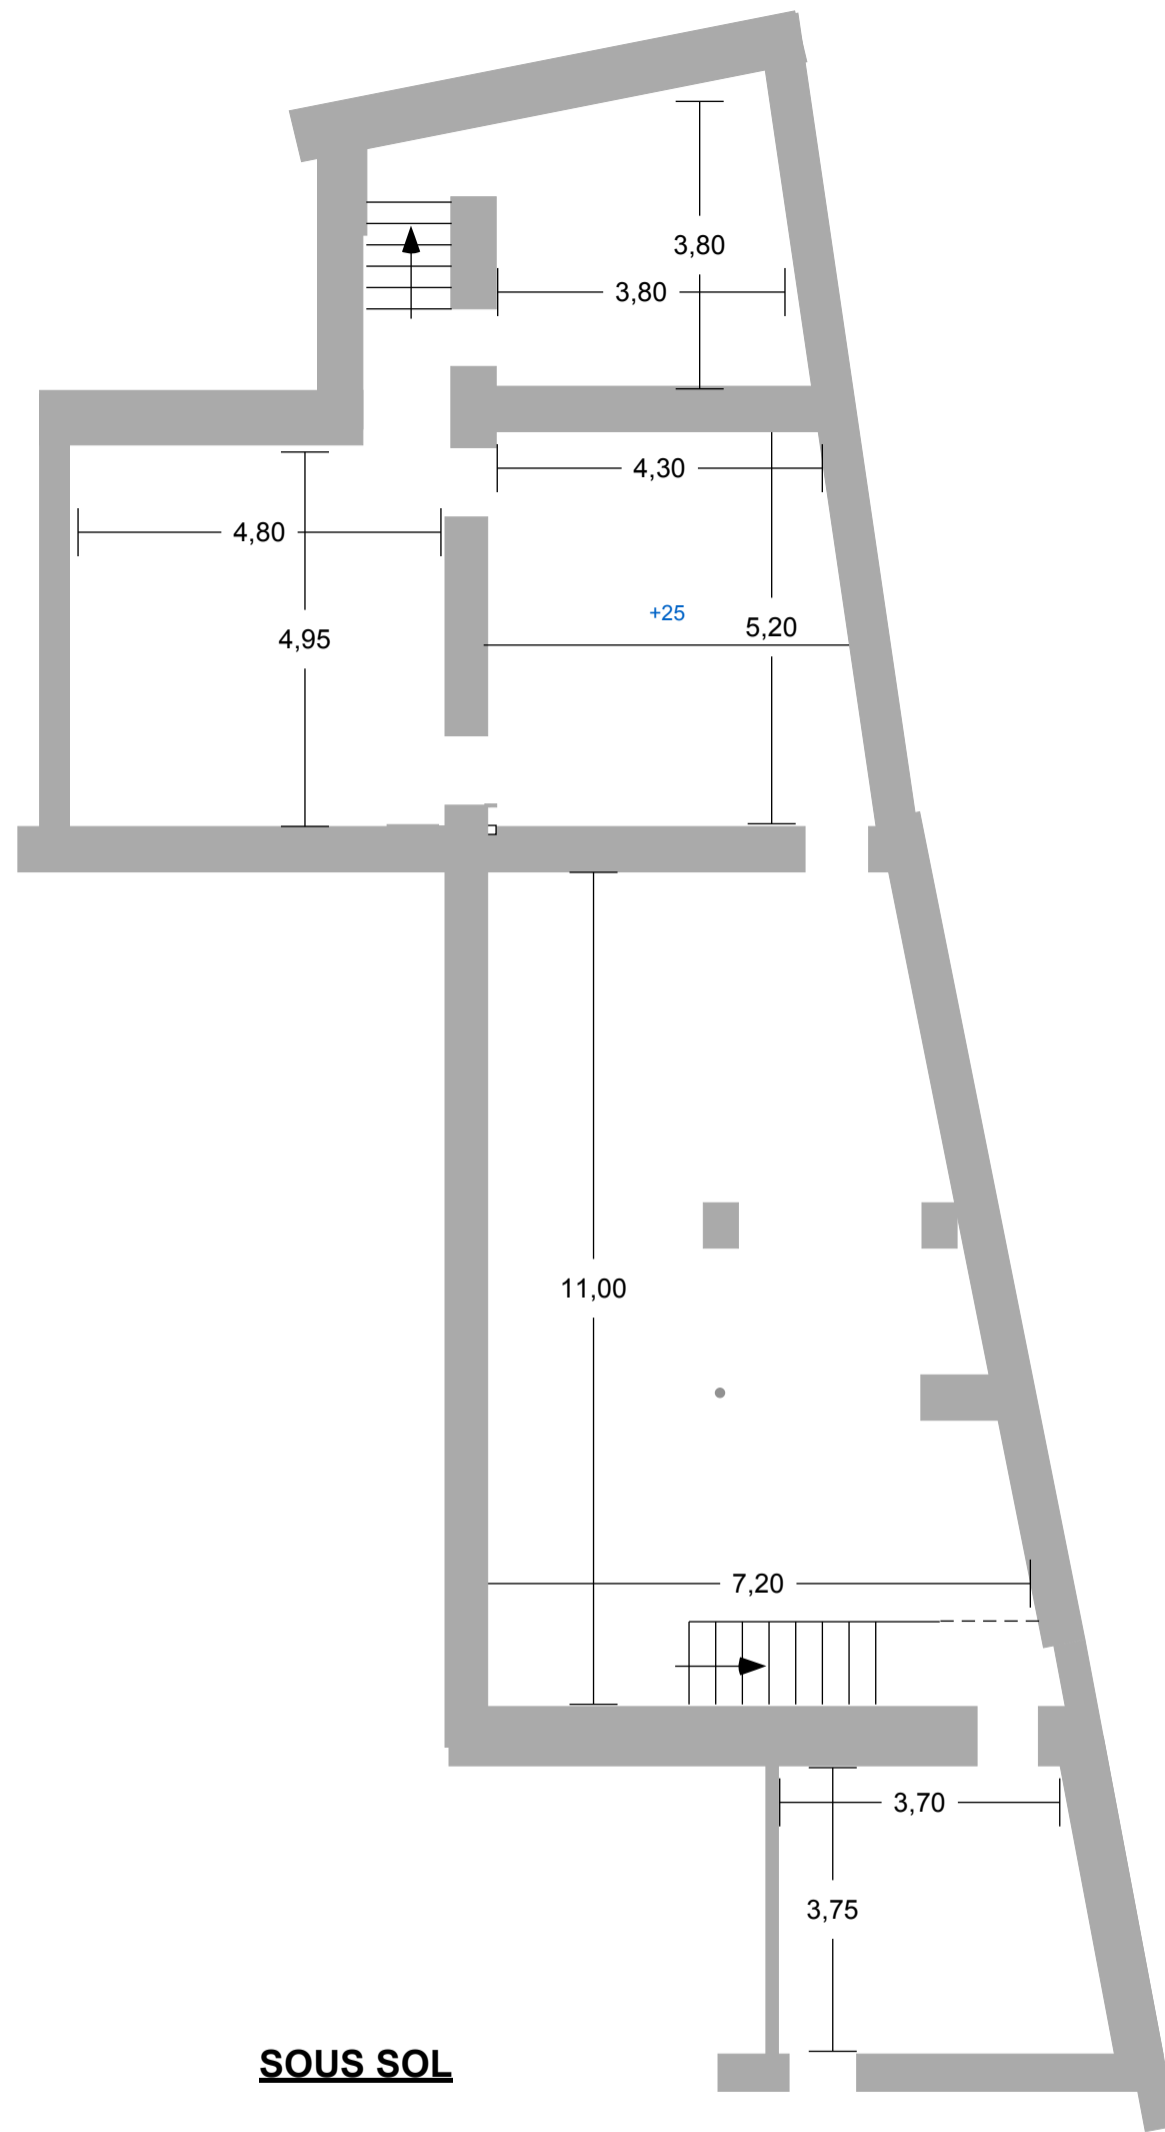

1 ÉTAGE

SOUS SOL

REZ DE CHAUSSEE

GALERIE JOSEPH 116, rue de Turenne 75003 Paris	Local commercial sis : 7, rue Froissart 75003 Paris				
	Releve sommaire				
 EURL Cabinet Azoulay - Architectes 13bis rue Adrien Damalix 94410 Saint Maurice tel : 0143754472 - amram.azoulay26@gmail.com	29/04/24	1/100e	Format B3		