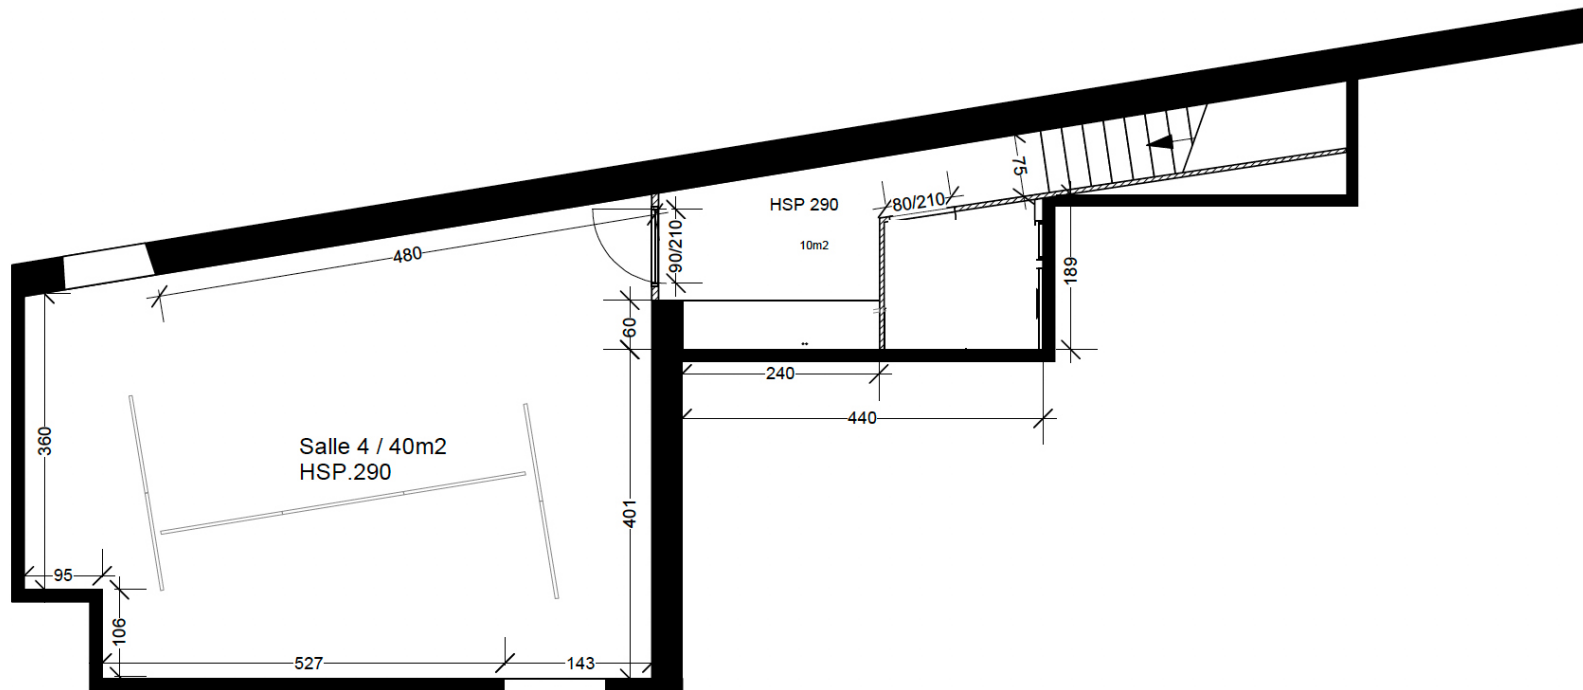

1 ÉTAGE

SOUS SOL

REZ DE CHAUSSEE

GALERIE JOSEPH 116, rue de Turenne 75003 Paris	Local commercial sis : 7, rue Froissart 75003 Paris				
	Releve sommaire				
 EURL Cabinet Azoulay - Architectes 13bis rue Adrien Damalix 94410 Saint Maurice tel : 0143754472 - amram.azoulay26@gmail.com	29/04/24	1/100e	Format B3		