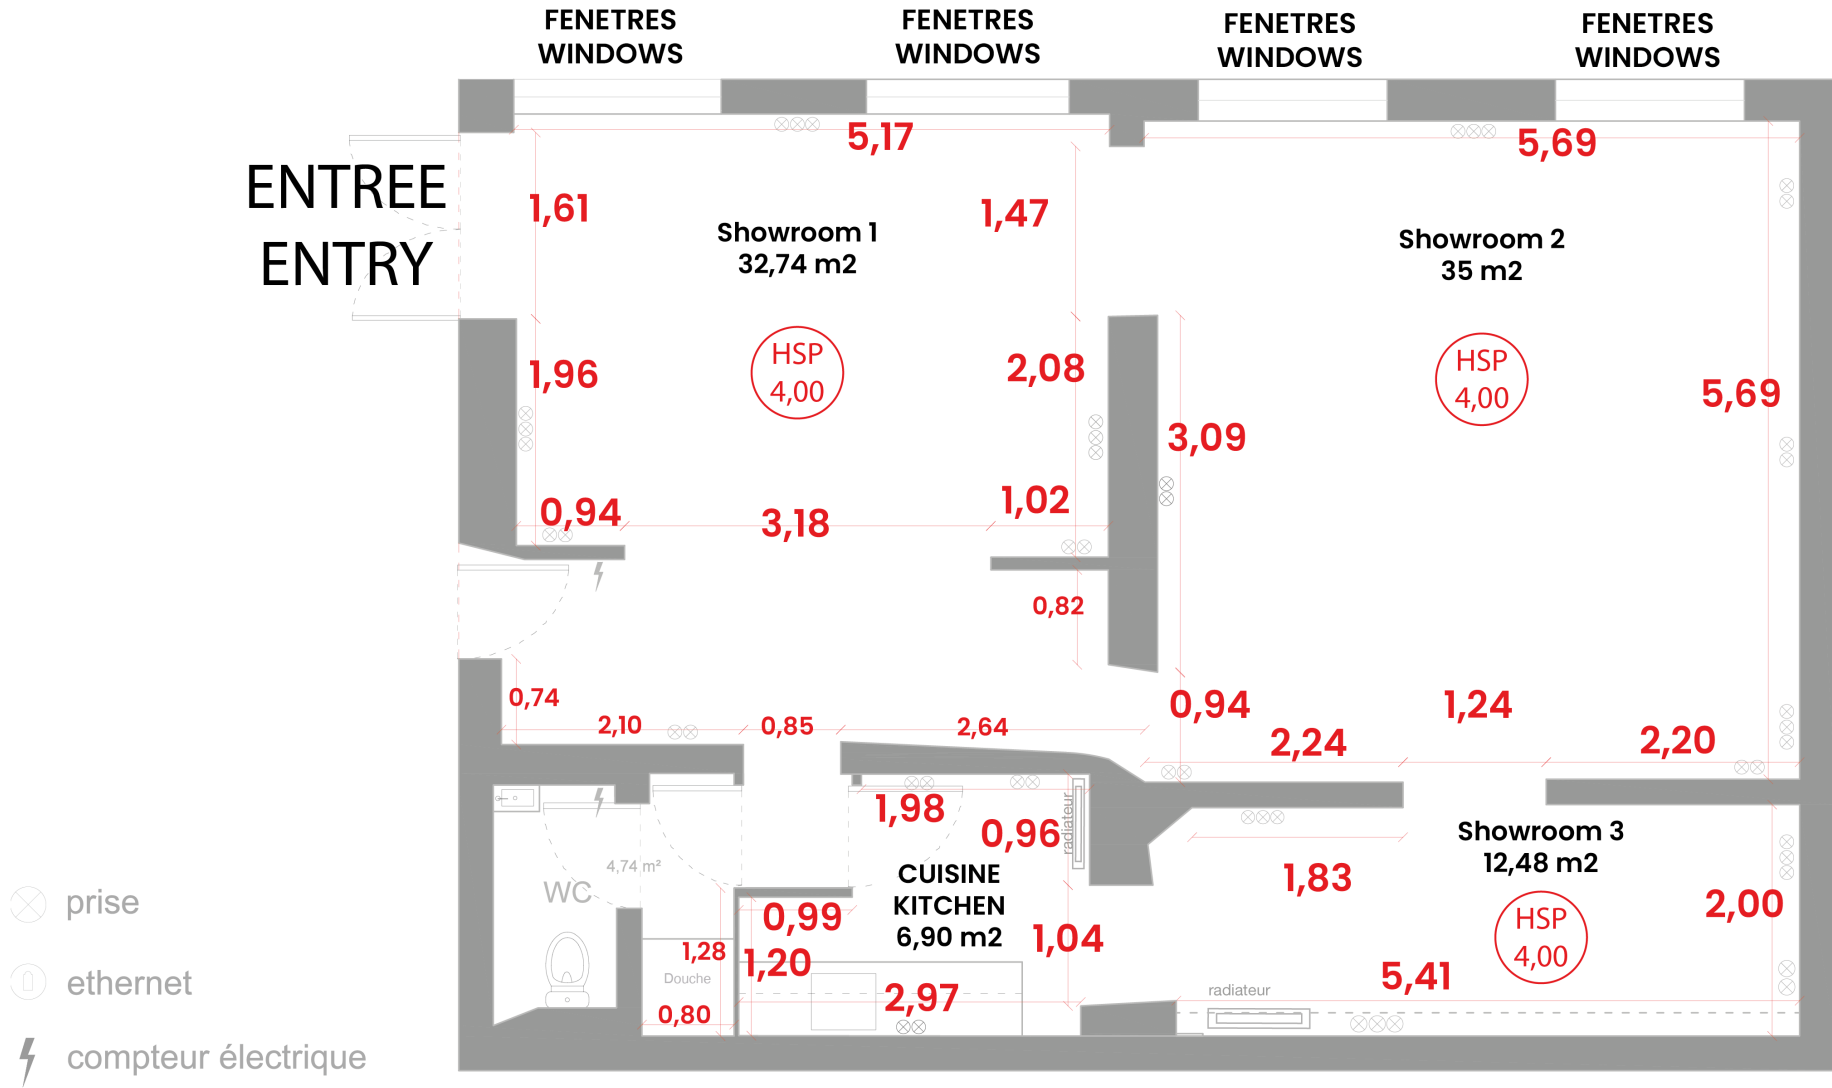

SHOWROOM TOURNELLES

47 rue des Tournelles / 81 Bvd Beaumarchais
75003 Paris

**PLAN REZ-DE-CHAUSSÉE
GROUND FLOOR PLAN**