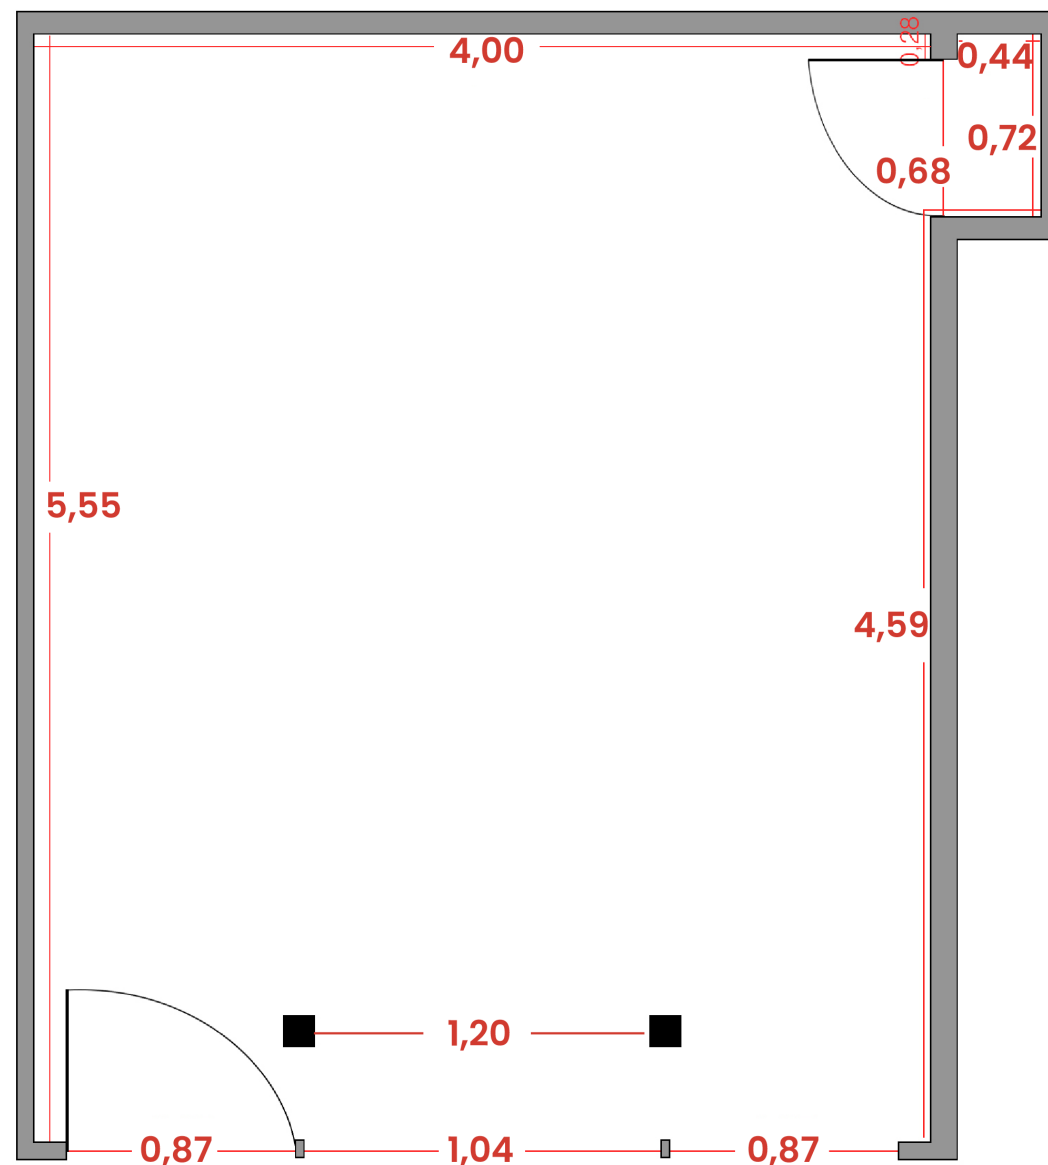

# GALERIE JOSEPH PARIS

78 rue Turenne,  
75003, PARIS

**ENTREE**  
**ENTRY**

**VITRINE**  
**WINDOWS**