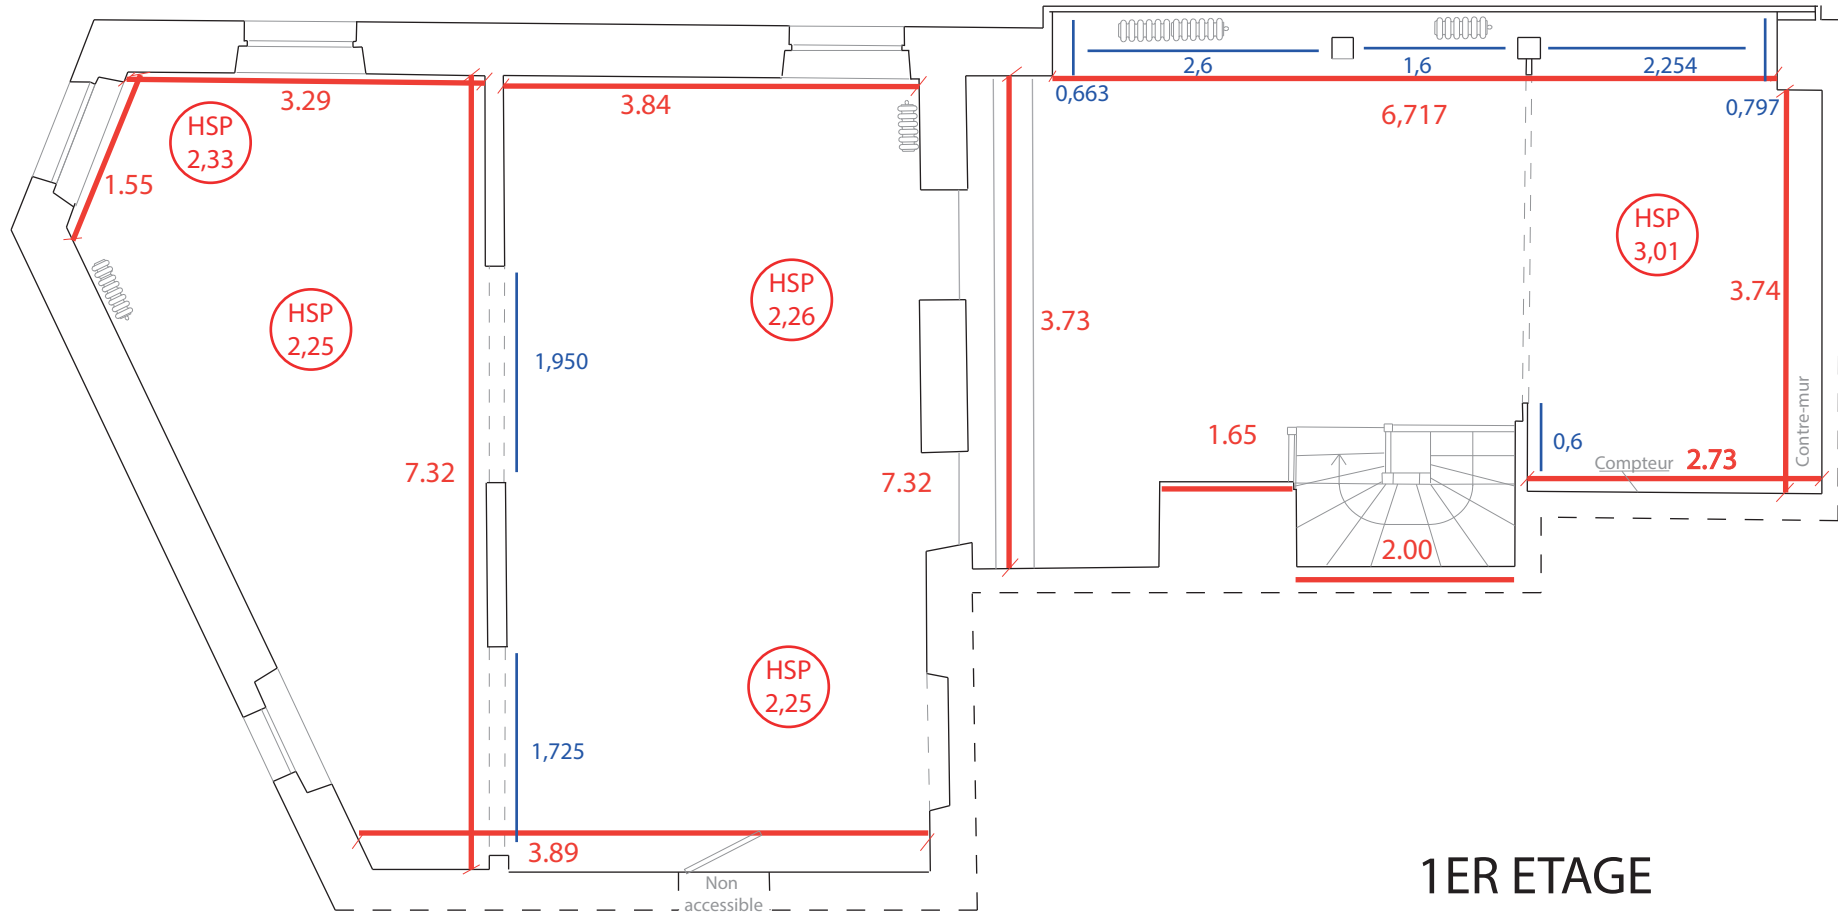

# GALERIE JOSEPH PARIS

51 rue Turenne,  
75003, PARIS

1ER ETAGE