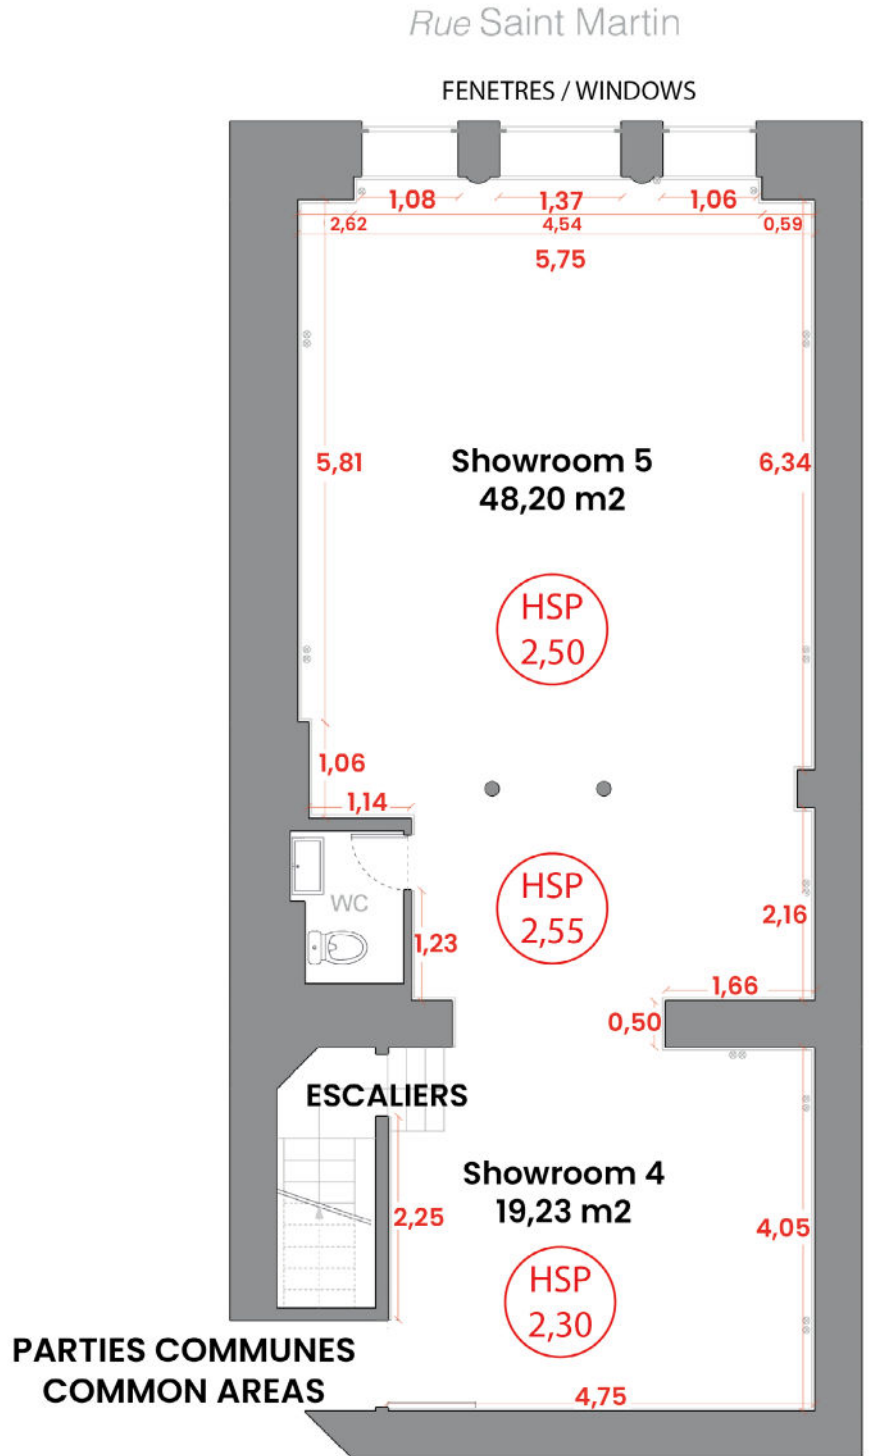

GALERIE JOSEPH PARIS

236 rue Saint Martin,
75003, PARIS

PLAN REZ DE CHAUSSEE

GALERIE JOSEPH PARIS

236 rue Saint Martin,
75003, PARIS

PLAN R + 1

- ⊗ prise
- ⚡ compteur électrique

GALERIE JOSEPH PARIS

236 rue Saint Martin,
75003, PARIS

PLAN SOUS-SOL

- ⊗ prise
- ⚡ compteur électrique