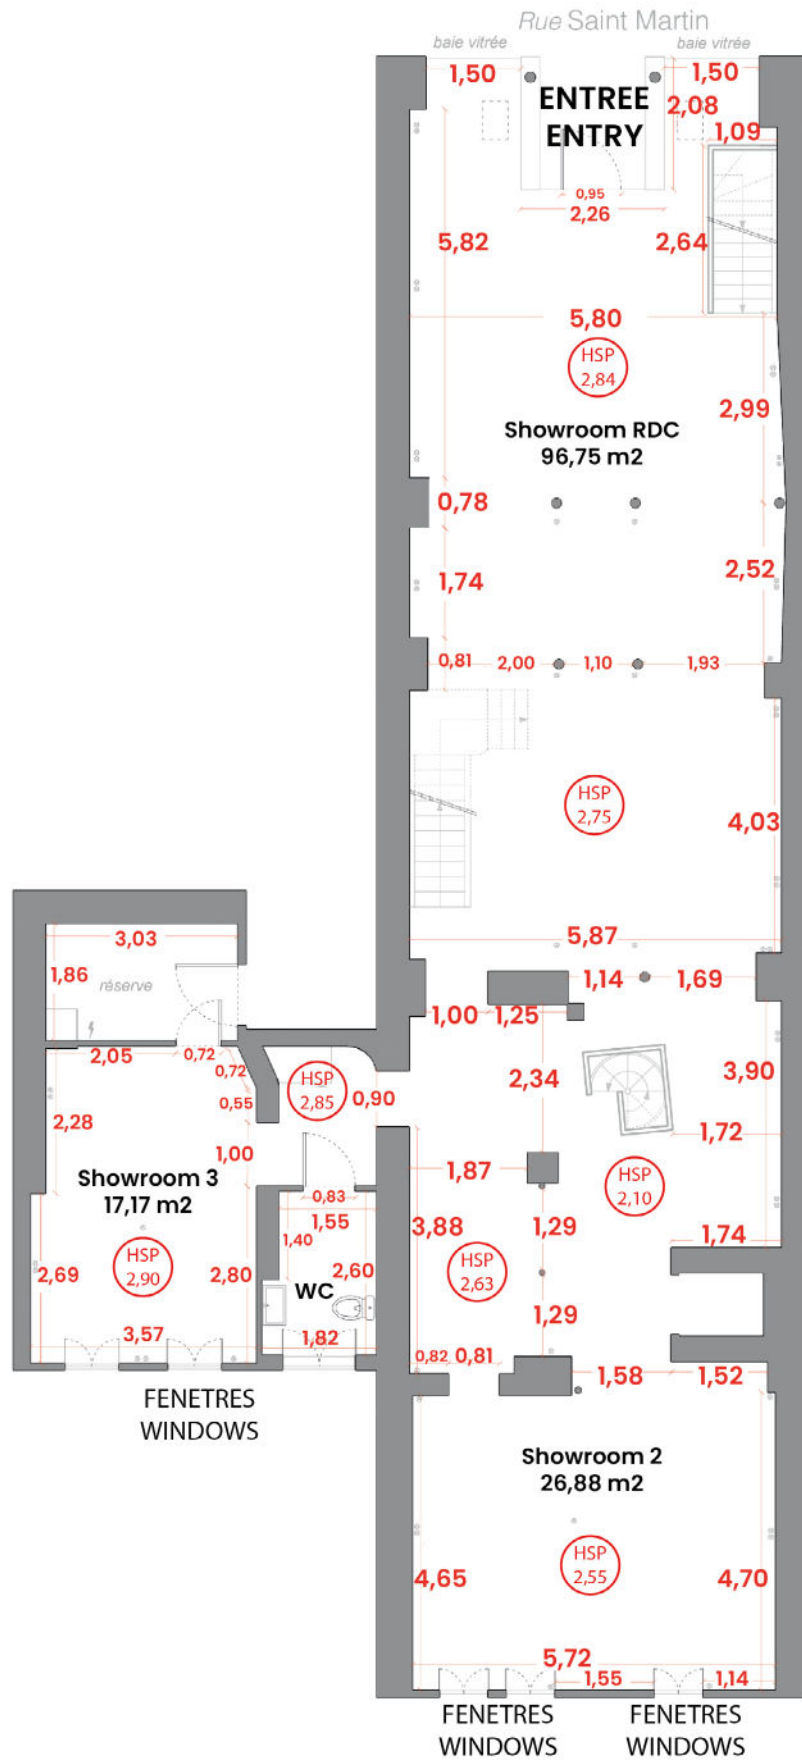

GALERIE JOSEPH PARIS

236 rue Saint Martin,
75003, PARIS

PLAN REZ DE CHAUSSEE

GALERIE JOSEPH PARIS

236 rue Saint Martin,
75003, PARIS

PLAN R + 1

- ⊗ prise
- ⚡ compteur électrique

GALERIE JOSEPH PARIS

236 rue Saint Martin,
75003, PARIS

PLAN SOUS-SOL

- ⊗ prise
- ⚡ compteur électrique