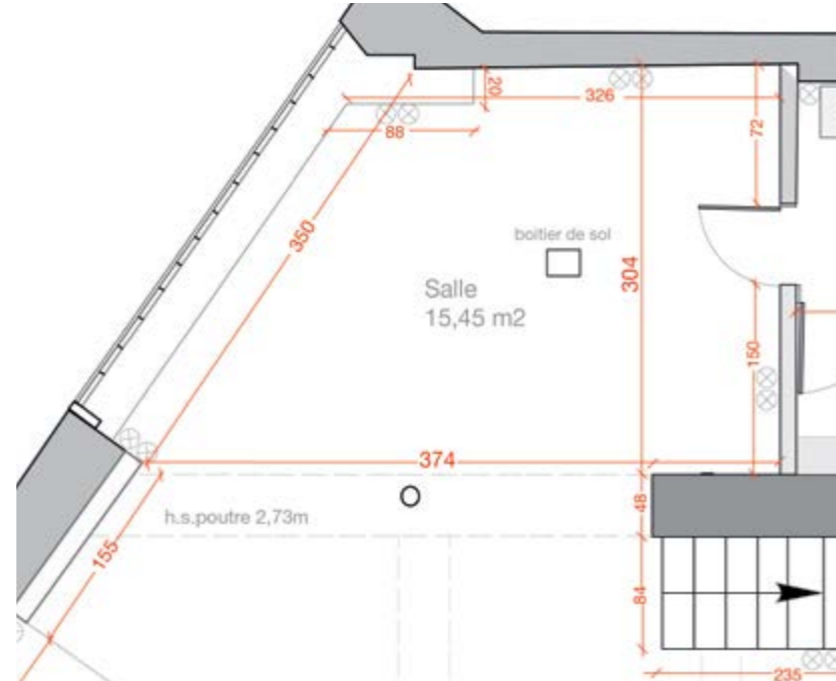

galerie | **JOSEPH** | charlot

66 rue Charlot 75003 Paris
Le Marais

galerie | JOSEPH

66 rue Charlot, 75003 Paris
Le Marais

⊗ prise

Ⓜ ethernet

⚡ compteur électrique

PLAN REZ-DE-CHAUSSÉE

galerie | JOSEPH | charlot

66 rue Charlot 75003 Paris
Le Marais

vitres / glasses

galerie | JOSEPH | charlot

66 rue Charlot 75003 Paris
Le Marais

galerie | JOSEPH

66 rue Charlot, 75003 Paris
Le Marais

PLAN MEZZANINE