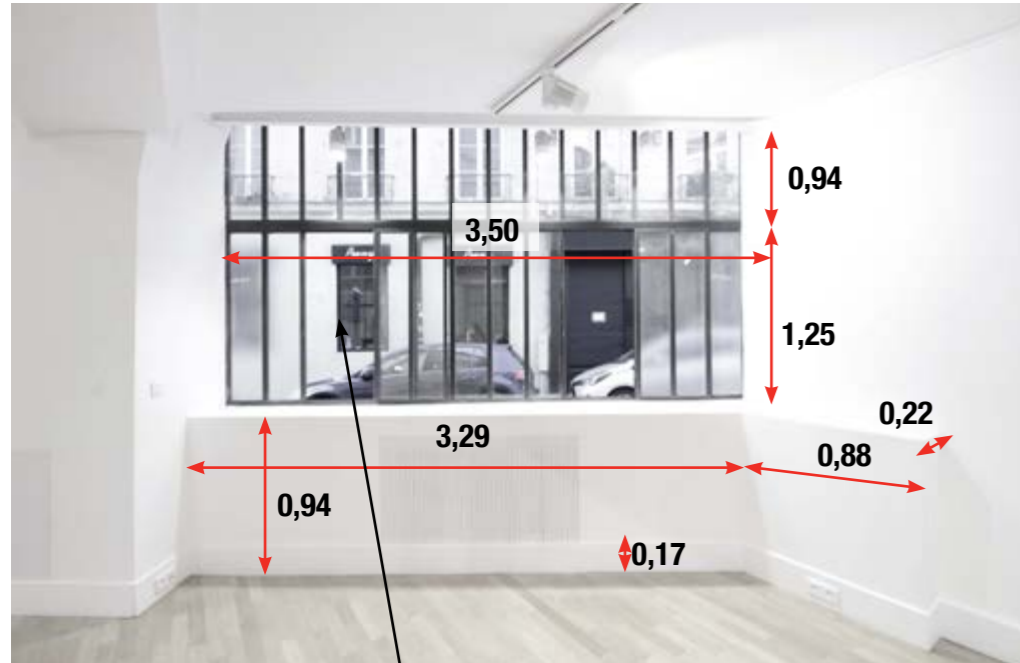

galerie | JOSEPH | charlot

66 rue Charlot 75003 Paris
Le Marais

vitres / glasses

galerie | JOSEPH | charlot

66 rue Charlot 75003 Paris
Le Marais

galerie | JOSEPH

66 rue Charlot, 75003 Paris
Le Marais

PLAN MEZZANINE