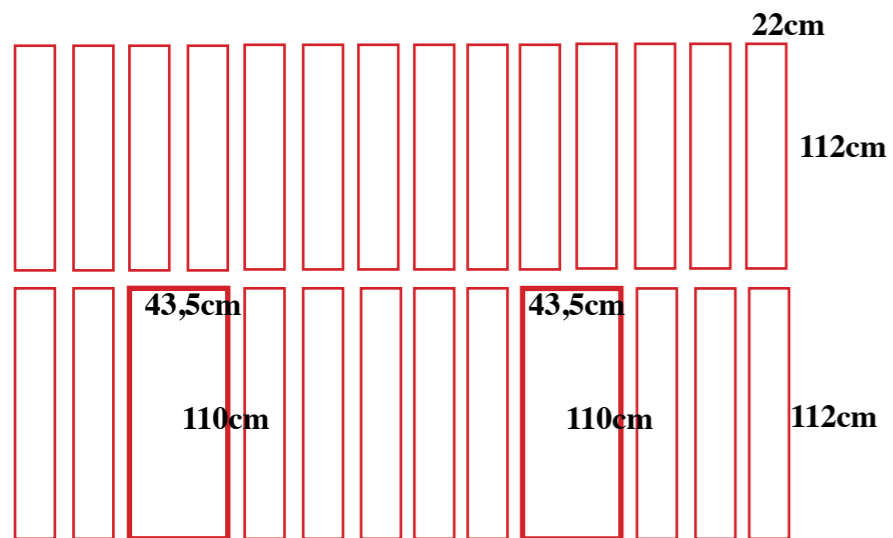

galerie | **JOSEPH** | charlot

66 rue Charlot 75003 Paris
Le Marais

galerie | JOSEPH

66 rue Charlot, 75003 Paris
Le Marais

⊗ prise

Ⓜ ethernet

⚡ compteur électrique

PLAN REZ-DE-CHAUSSÉE

galerie | JOSEPH | charlot

66 rue Charlot 75003 Paris
Le Marais

vitres / glasses

galerie | JOSEPH | charlot

66 rue Charlot 75003 Paris
Le Marais

galerie | JOSEPH

66 rue Charlot, 75003 Paris
Le Marais

PLAN MEZZANINE