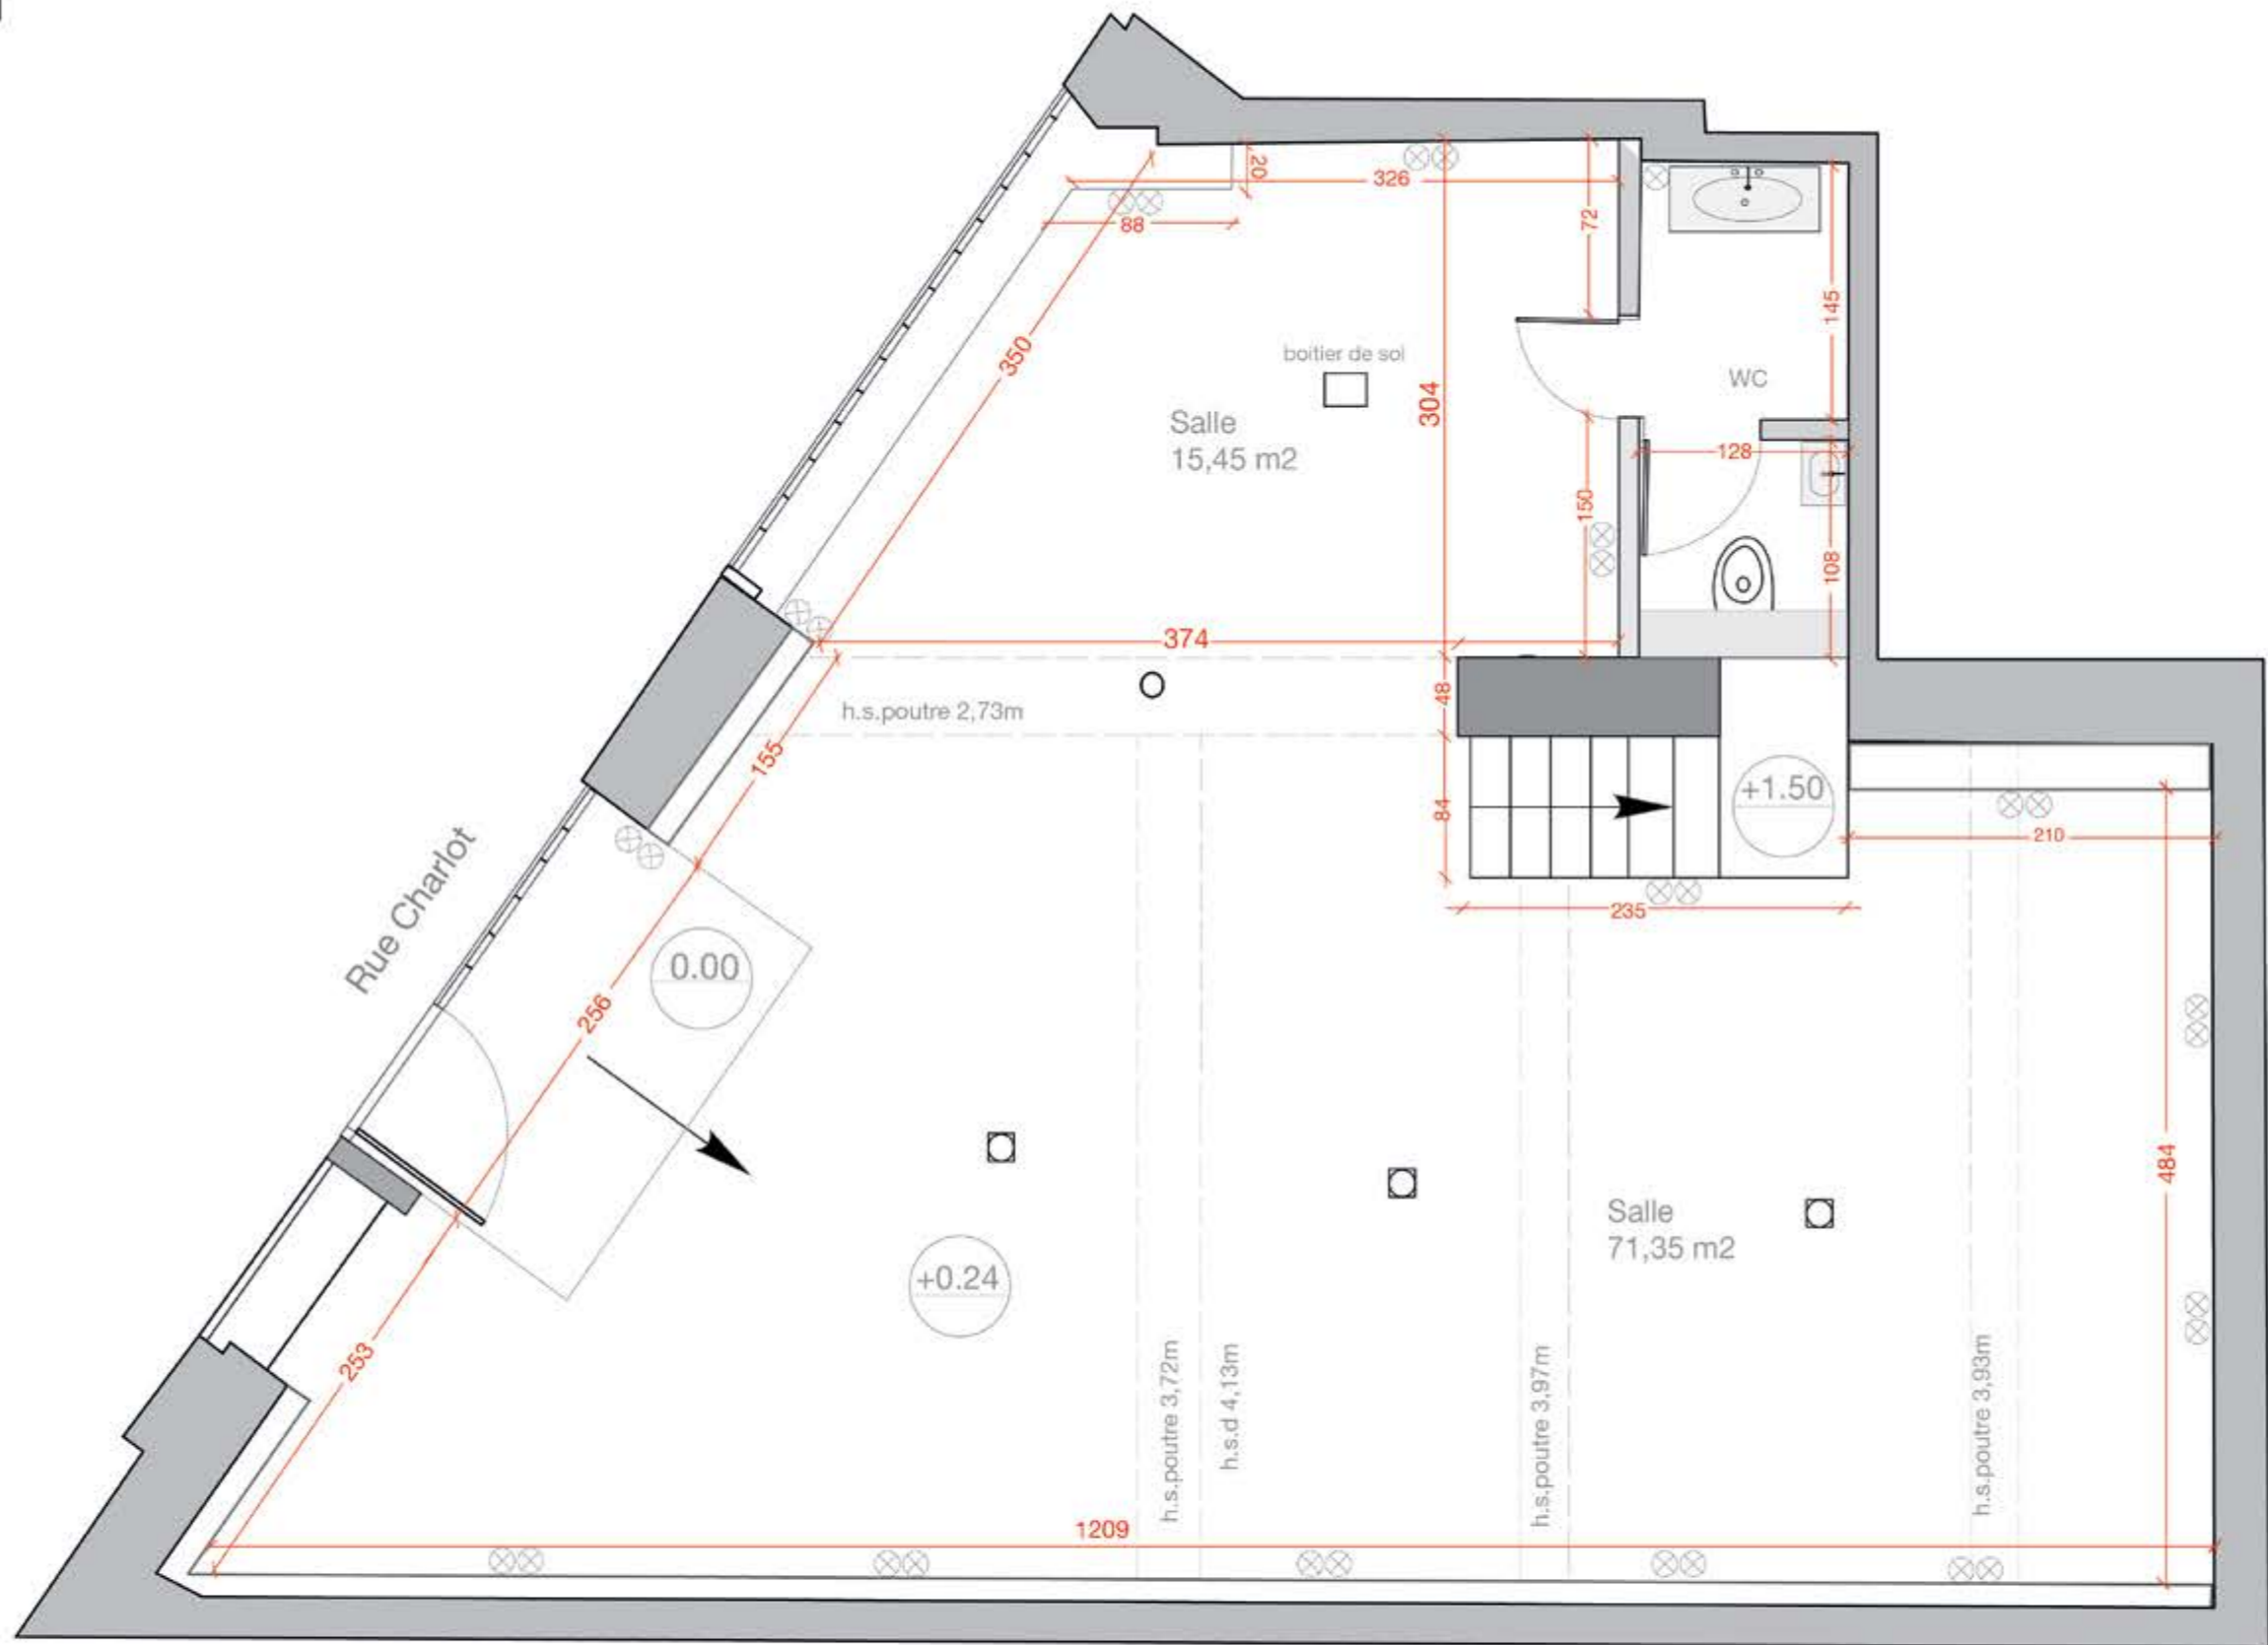

galerie | **JOSEPH** | charlot

66 rue Charlot 75003 Paris
Le Marais

galerie | JOSEPH

66 rue Charlot, 75003 Paris
Le Marais

⊗ prise

Ⓜ ethernet

⚡ compteur électrique

PLAN REZ-DE-CHAUSSÉE

galerie | JOSEPH | charlot

66 rue Charlot 75003 Paris
Le Marais

vitres / glasses

galerie | JOSEPH | charlot

66 rue Charlot 75003 Paris
Le Marais

galerie | JOSEPH

66 rue Charlot, 75003 Paris
Le Marais

PLAN MEZZANINE

⊗ prise

Ⓜ ethernet

⚡ compteur électrique

galerie | **JOSEPH** | charlot

66 rue Charlot 75003 Paris
Le Marais

vitres / glasses