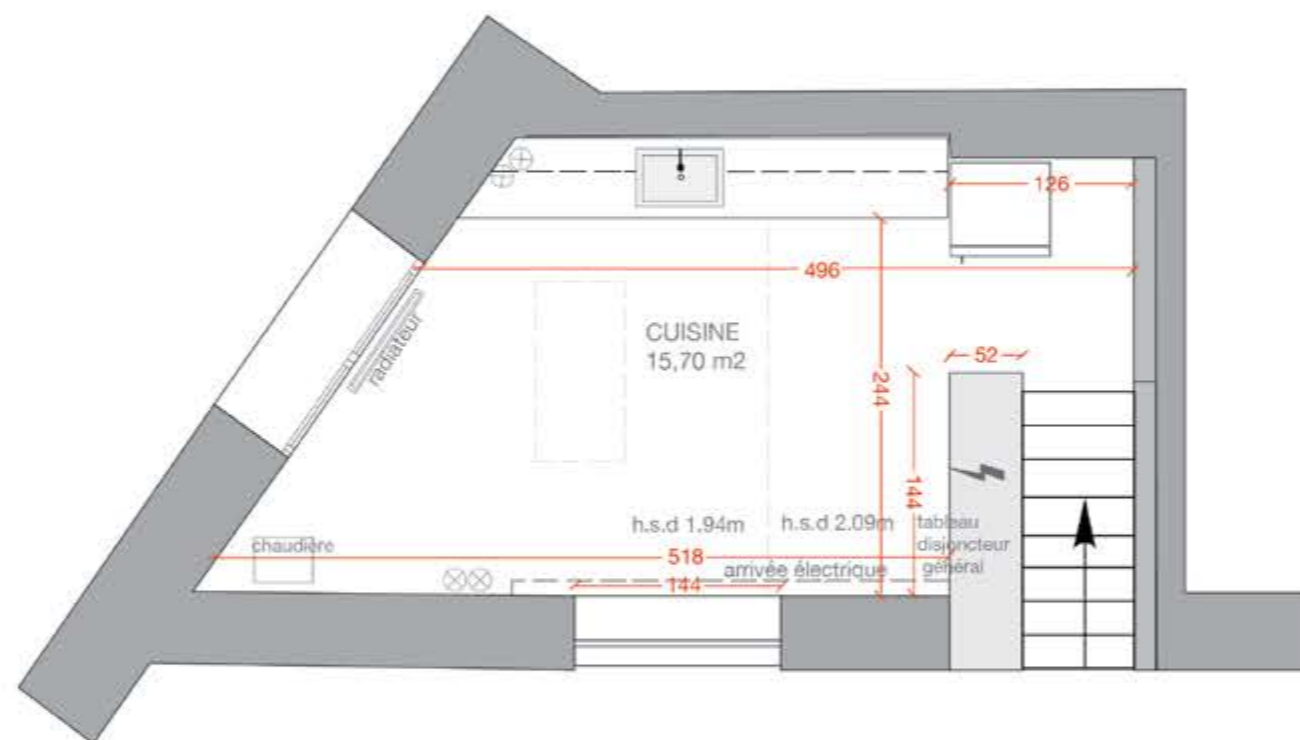

galerie | JOSEPH | charlot

66 rue Charlot 75003 Paris
Le Marais

vitres / glasses

galerie | JOSEPH | charlot

66 rue Charlot 75003 Paris
Le Marais

galerie | JOSEPH

66 rue Charlot, 75003 Paris
Le Marais

PLAN MEZZANINE