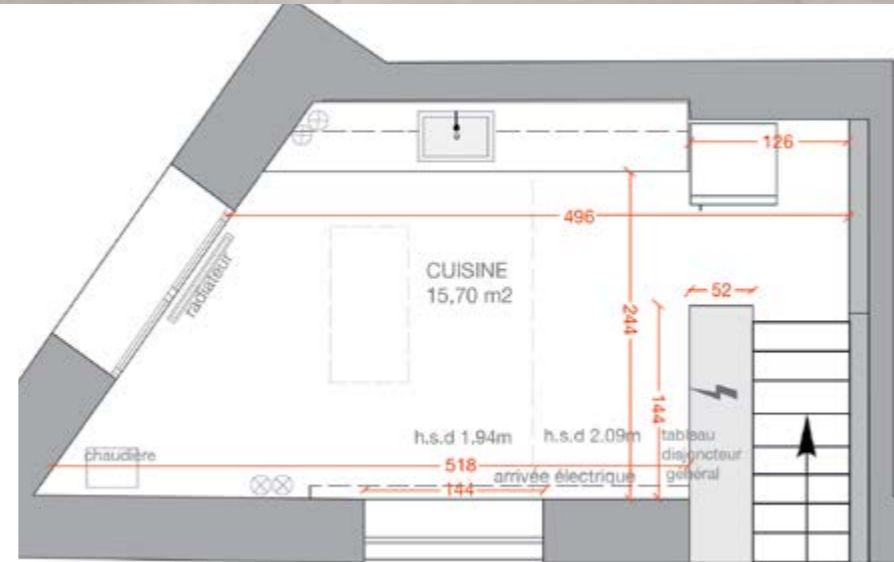

⊗ prise

Ⓜ ethernet

⚡ compteur électrique

galerie | **JOSEPH** | charlot

66 rue Charlot 75003 Paris
Le Marais

vitres / glasses