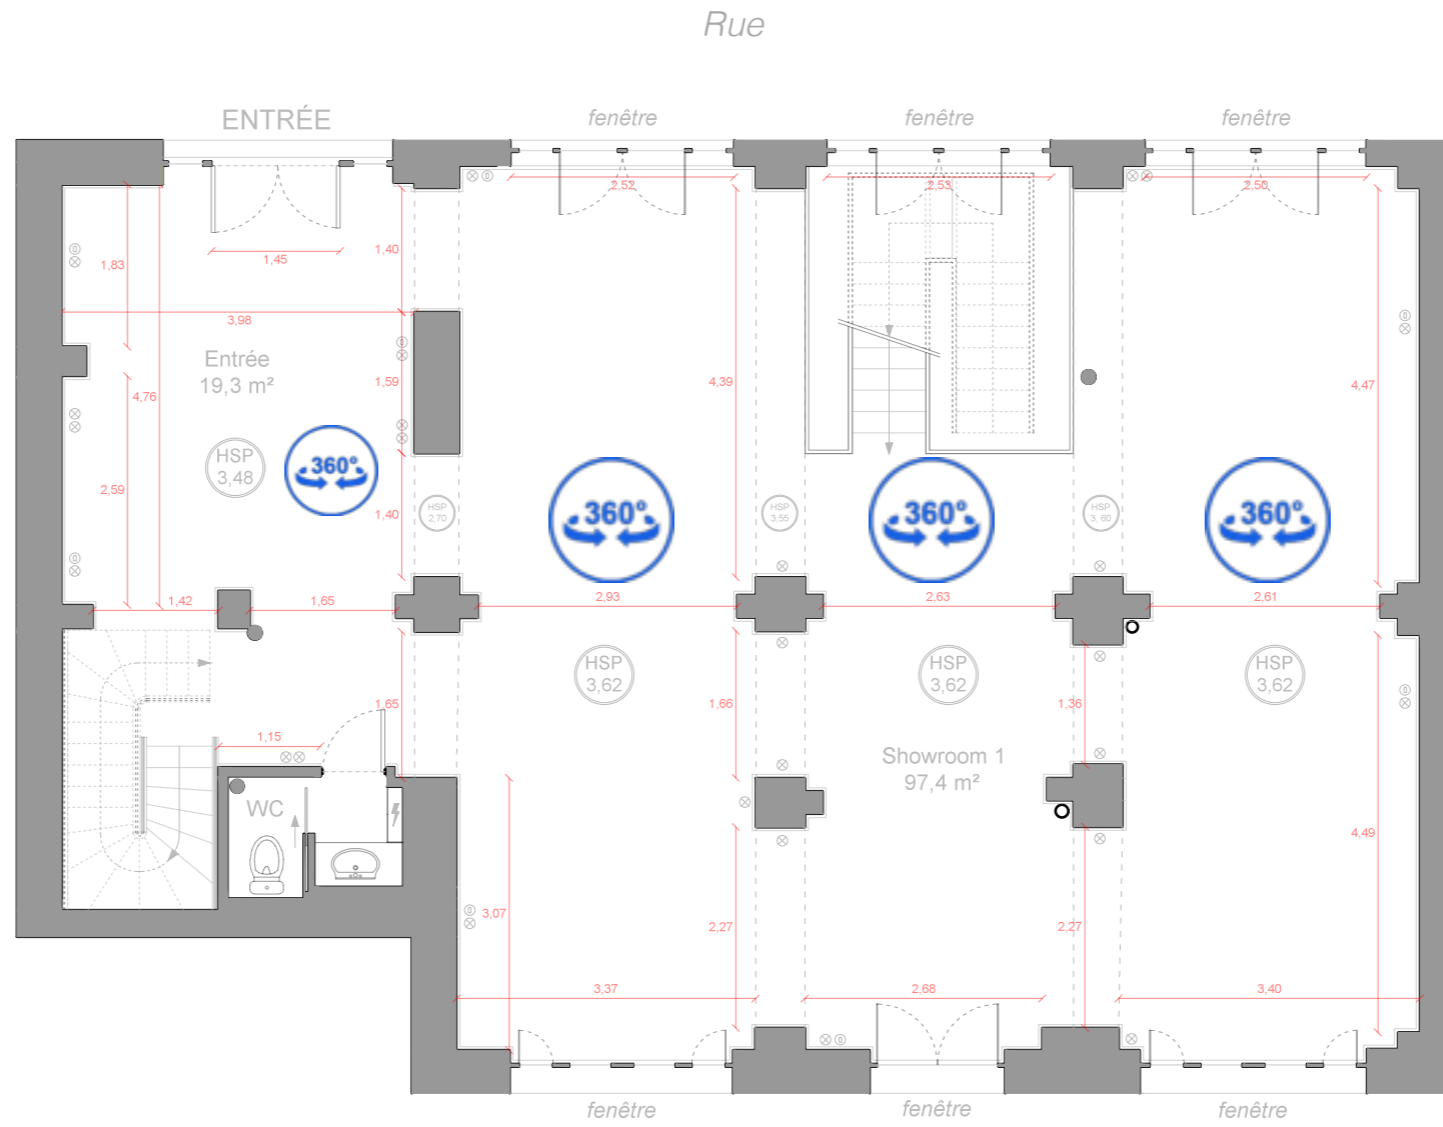

click

VUE / VIEW

- ⊗ prise
- Ⓞ ethernet
- ⚡ compteur électrique

click

VUE / VIEW

- ⊗ prise
- Ⓛ ethernet
- ⚡ compteur électrique

cour arborée de l'îlot

click

VUE / VIEW

Rue

⊗ prise

Ⓜ ethernet

⚡ compteur électrique