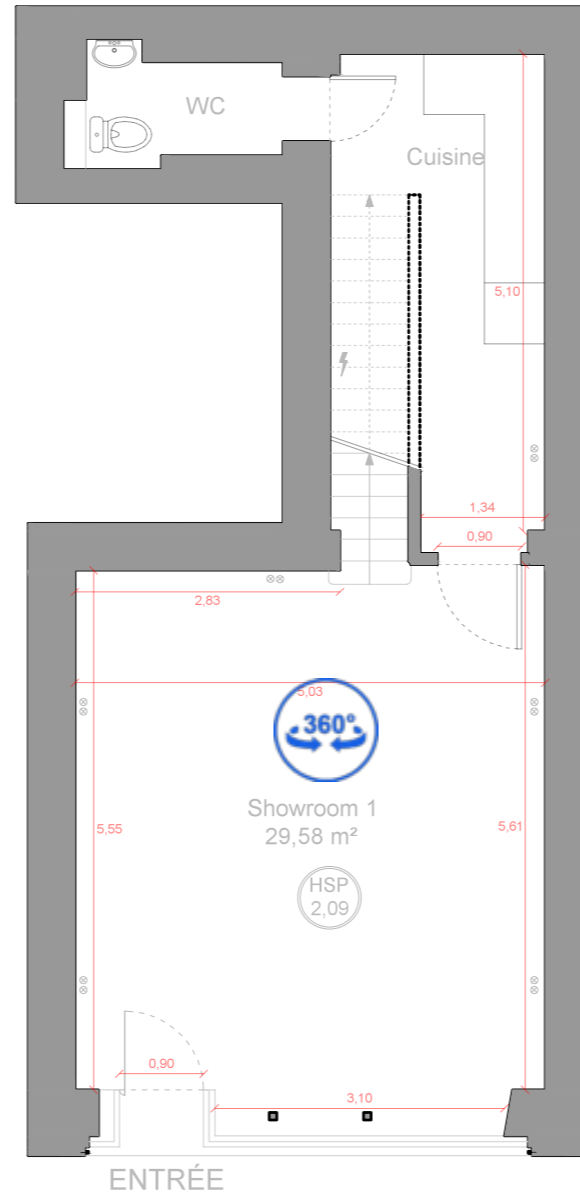

[click](#)

VUE / VIEW

- ⊗ prise
- ⓪ ethernet
- ⚡ compteur électrique

[click](#)

VUE / VIEW

⊗ prise

Ⓜ ethernet

⚡ compteur électrique