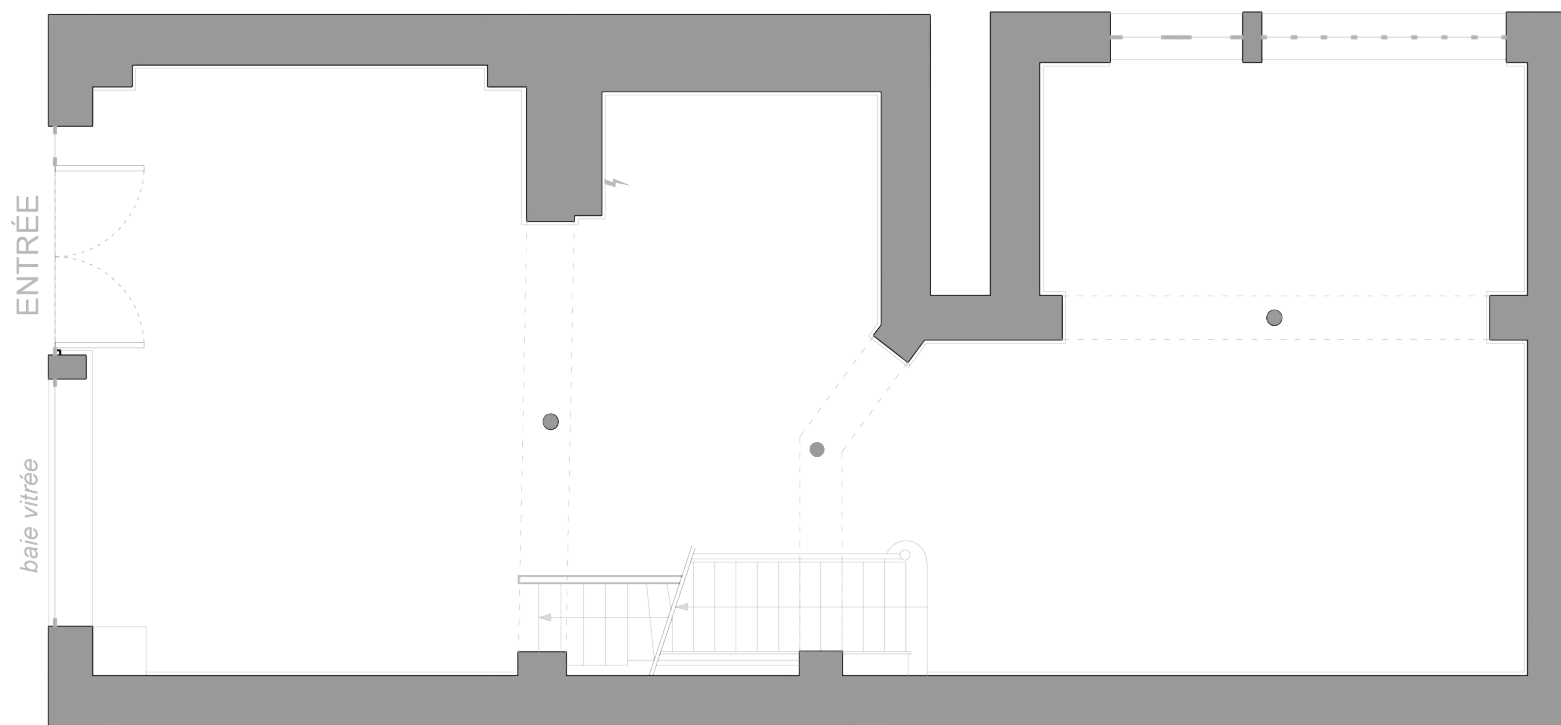

galerie | **JOSEPH** | bachaumont

7 rue Bachaumont, 75002 Paris

Tél : +33 (0)1 42 71 20 22

PLAN REZ-DE-CHAUSSÉE

galerie | **JOSEPH** | bachaumont

7 rue Bachaumont, 75002 Paris
Tél : +33 (0)1 42 71 20 22

PLAN R+1

galerie | **JOSEPH** | bachaumont

7 rue Bachaumont, 75002 Paris

Tél : +33 (0)1 42 71 20 22

PLAN SOUS-SOL