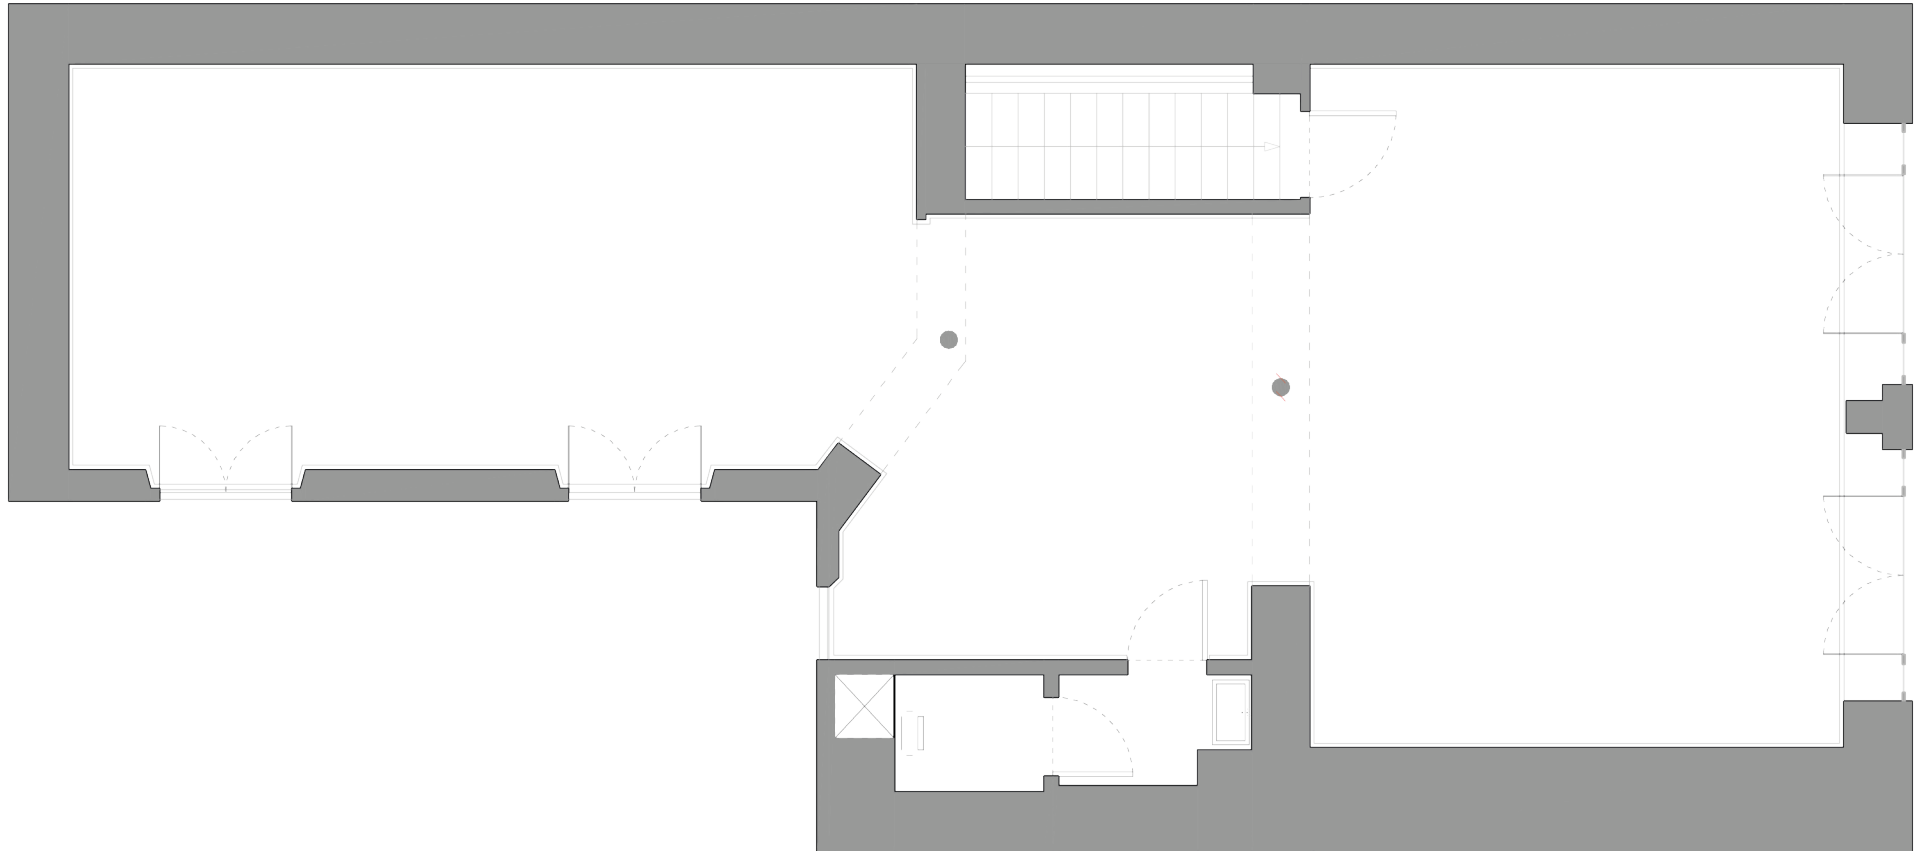

galerie | **JOSEPH** | bachaumont

7 rue Bachaumont, 75002 Paris

Tél : +33 (0)1 42 71 20 22

PLAN REZ-DE-CHAUSSÉE

galerie | **JOSEPH** | bachaumont

7 rue Bachaumont, 75002 Paris
Tél : +33 (0)1 42 71 20 22

PLAN R+1

galerie | **JOSEPH** | bachaumont

7 rue Bachaumont, 75002 Paris

Tél : +33 (0)1 42 71 20 22

PLAN SOUS-SOL